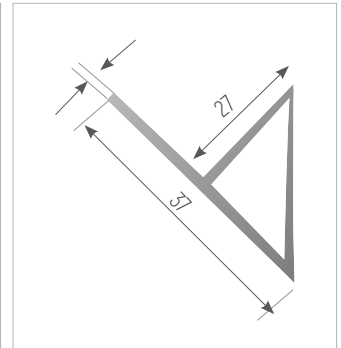

BERENJENO Y JUNTA DILATACIÓN | SEPARADORES DE PARRILLA, SIERRA

Chamfer strip and dilatation joint | Rectangular plastic spacer, saw plastic spacer, spacer
Liteau triangulaire et joint de dilatation | Separateur de grillage, separateur scie, séparateur

Berenjeno
Chamfer / Liteau triangulaire

Berenjeno ala
Large chamfer strip
Liteau triangulaire avec aile

MODELO Model / Modèle	Junta de dilatación 40 mm Dilatation joint 40 mm Joint de dilatation 40 mm	Junta de dilatación 80 mm Dilatation joint 80 mm Joint de dilatation 80 mm
CÓDIGO Code / Code	916229	916236
MEDIDAS Sizes/ Mesures	40 mm x 2,50 mts	80 mm x 2,50 mts
UDS. CAJA Units pack Unités pack	30	20
CAJAS PALET Pack pallet Pack pallet	30	15